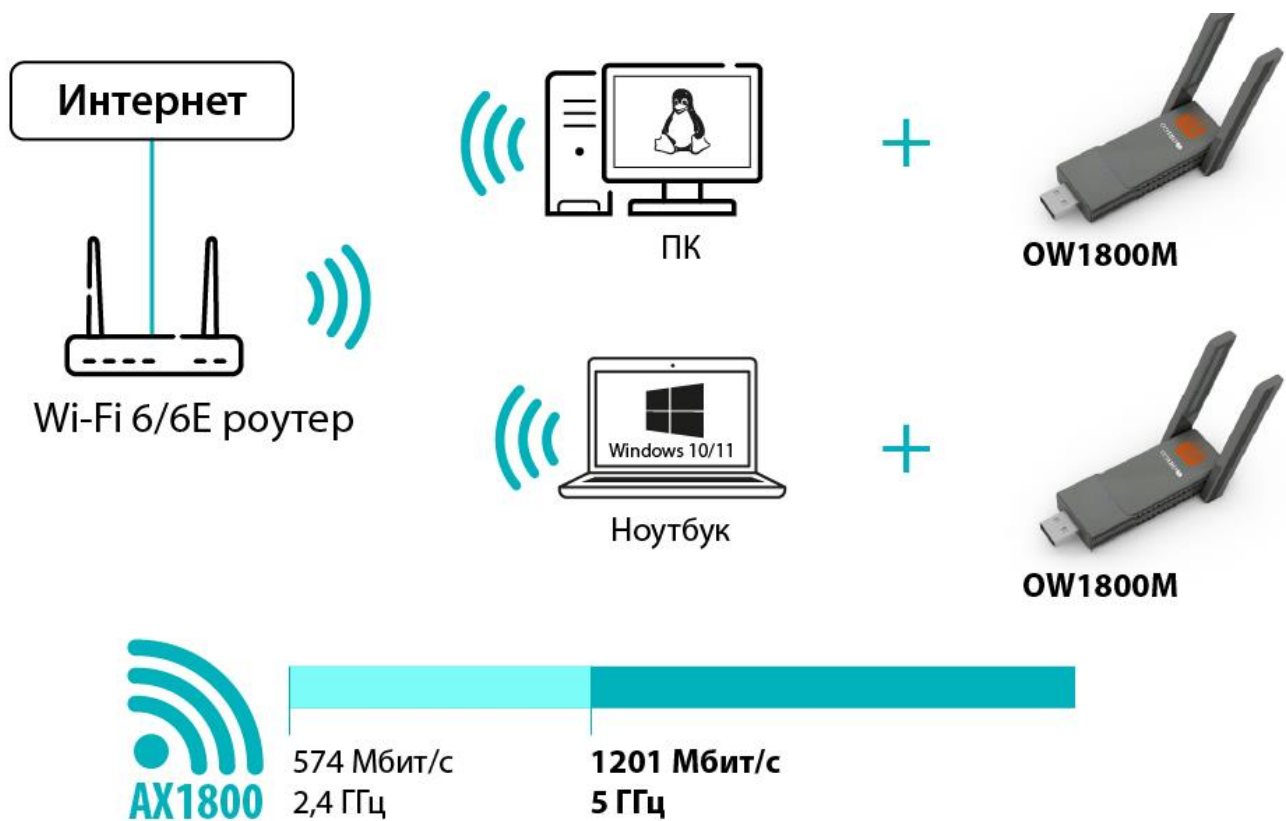

OW1800M

Wi-Fi 6/6E AX1800 USB 3.0 адаптер

OW1800M – беспроводной USB 3.0 адаптер с поддержкой Wi-Fi 6/6E AX1800.

Адаптер ORIGO OW1800M представляет собой простое и доступное решение для подключения ПК и ноутбуков к сетям стандартов Wi-Fi 6 и Wi-Fi 6E.

Скорости Wi-Fi AX1800 – до 1201 Мбит/с в диапазоне 5 ГГц и до 574 Мбит/с в 2,4 ГГц – отлично подойдут для онлайн-игр, стримингов и потоковой трансляции видео в Full HD и Ultra HD-качестве.

Технологии OFDMA и MU-MIMO позволят обеспечить высокую скорость и низкую задержку в сетях с множеством одновременных подключений. Для максимальной защиты передаваемых по Wi-Fi данных реализованы стандарты шифрования WPA/WPA2/WPA3.

Для лучшего приема сигнала адаптер оснащен внешними регулируемыми антеннами.

Адаптер OW1800M совместим с операционными системами Windows 10/11 и Linux.

Ключевые особенности

- Для подключения ПК и ноутбуков к сетям Wi-Fi 6/6E (802.11ax)
- Скорости AX1800: до 1201 Мбит/с в 5 ГГц / до 574 Мбит/с в 2,4 ГГц
- Высокоскоростной интерфейс USB 3.0
- Внешние антенны для лучшего приема сигнала
- Стандарты шифрования WPA/WPA2/WPA3
- Совместим с роутерами предыдущих стандартов Wi-Fi
- Поддержка ОС Windows 10/11 и Linux

Схема применения

Технические характеристики

Аппаратное обеспечение

Интерфейс подключения	<ul style="list-style-type: none">• USB 3.0 Type-A
Антенны	<ul style="list-style-type: none">• Две несъемные антенны с коэффициентом усиления 2.5 dBi
Индикаторы	<ul style="list-style-type: none">• Индикатор состояния<ul style="list-style-type: none">- Горит белым – питание включено- Мигает зеленым – выполняется подключение к Wi-Fi-сети- Горит зеленым – подключение к Wi-Fi-сети установлено, выполняется передача данных
Корпус	<ul style="list-style-type: none">• Пластик