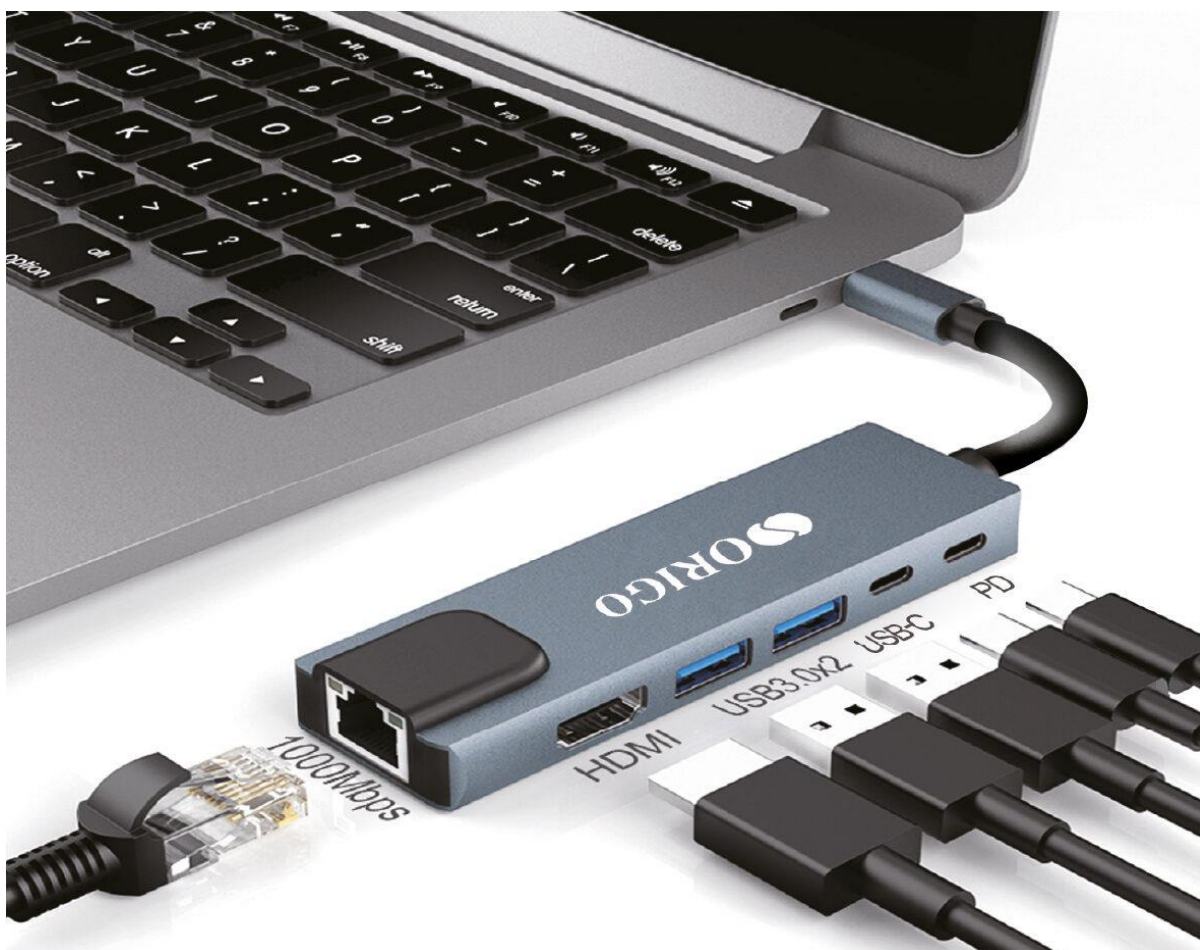

OU3340NPD

Док-станция USB-C 6-в-1

2xUSB 3.0, 1xUSB Type-C, 1xUSB Type-C/PD 3.0, 1xHDMI, 1xGigabit LAN (RJ-45)

OU3340NPD – портативная док-станция 6-в-1 для устройств с разъемом USB Type-C.

Док-станция ORIGO OU3340NPD оснащена широким набором портов для подключения дополнительных устройств к ПК и ноутбукам, оснащенным разъемом USB Type-C.

Два порта USB 3.0 позволяют подключить необходимую компьютерную периферию, а порт Gigabit Ethernet гарантирует надежное подключение к проводной сети с доступом в интернет на скорости до 1000 Мбит/с.

Через порт HDMI¹ с поддержкой 1080p@60Гц и 4K@30Гц можно подключить ноутбук к монитору, телевизору или проектору и организовать трансляцию видеоконтента на большом экране в Ultra HD-качестве.

Один из двух портов USB-C поддерживает технологию быстрой зарядки PD 3.0 (100 Вт)² и позволяет заряжать ноутбук, не отсоединяя док-станцию.

Док-станция совместима с большинством операционных систем, включая macOS, Windows, Linux.

¹ Для корректной работы HDMI необходима поддержка режима DP Alt.

² Убедитесь, что порт USB Type-C ноутбука поддерживает стандарт PD 3.0.

Ключевые особенности

- Для ПК и ноутбуков с портом USB Type-C
- 2 порта USB 3.0 для компьютерной периферии
- Порт HDMI с поддержкой 1080p@60Гц, 4K@30Гц
- Гигабитный порт Ethernet с индикатором сетевой активности
- Порт USB-C для передачи данных
- Порт USB-C/PD 3.0 (100 Вт) для быстрой зарядки ноутбука
- Поддержка macOS, Windows, Linux