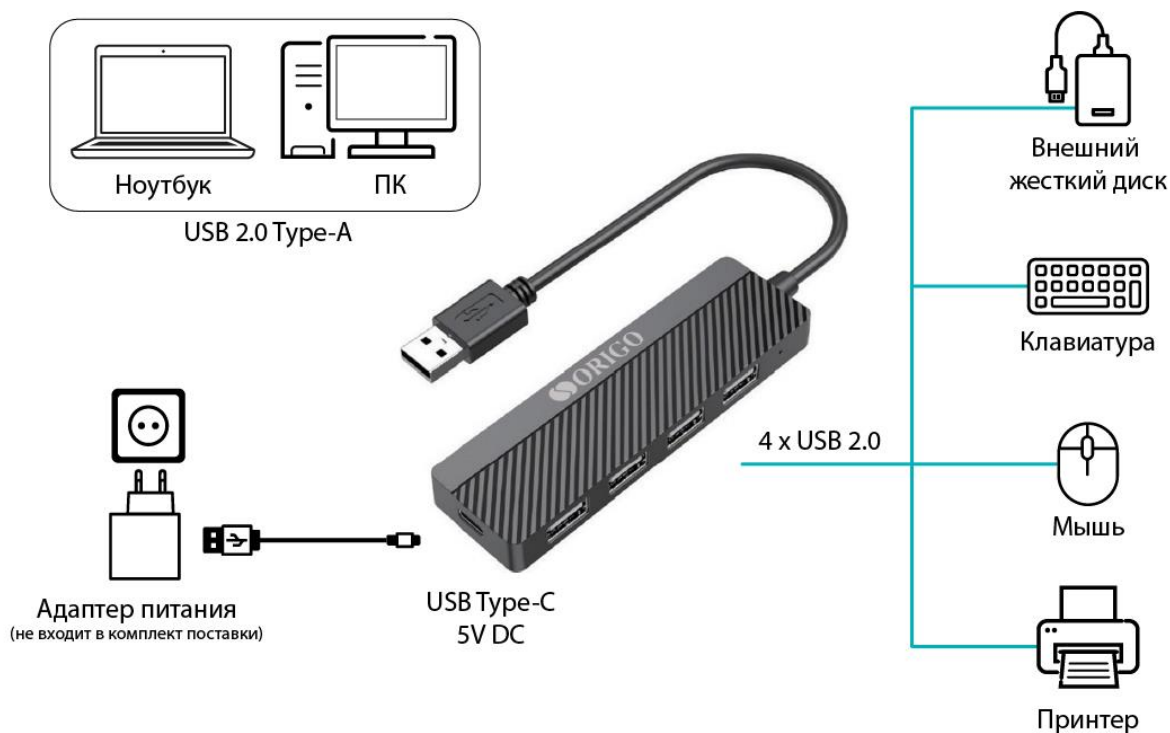

OU1140

4-портовый концентратор USB 2.0

4xUSB 2.0 Type-A, порт питания USB Type-C (5V DC, 3A)

OU1140 – портативный концентратор с 4 портами USB 2.0 для ПК и ноутбуков с разъемом USB Type-A.

Концентратор ORIGO OU1140 позволяет подключить до 4 устройств USB к ПК и ноутбукам, оснащенным стандартным разъемом USB Type-A. Концентратор отлично подойдет для подключения внешних жестких дисков, флешек, принтера, клавиатуры, мыши и прочего периферийного оборудования.

Конструктивно OU1140 выполнен в компактном и легком пластиковом корпусе со встроенным USB-кабелем длиной 13 см. Для обеспечения дополнительного питания при подключении внешних жестких дисков и других мощных периферийных устройств предусмотрен разъем USB-C, совместимый с большинством современных адаптеров питания (5V DC/3A), используемых для зарядки мобильных устройств.

OU1140 не требует установки драйверов и поддерживает любые операционные системы, включая Windows, macOS и Linux.

Ключевые особенности

- Для ПК и ноутбуков с разъемом USB Type-A
- Подключение до 4 устройств USB
- Скорость передачи данных до 480 Мбит/с
- Внешнее питание через порт USB-C (5V DC/3A)
- Компактный и легкий
- Установка драйверов не требуется
- Совместим со всеми операционными системами

Схема применения

Технические характеристики

Аппаратное обеспечение

Разъем подключения к ПК	• USB 2.0 Type-A
Порты	• 4 порта USB 2.0 Type-A
Стандарты	• USB 2.0 • USB 1.1
Скорость передачи данных	• До 480 Мбит/с
Разъем питания	• Разъем USB Type-C для подключения адаптера питания (не входит в комплект поставки)
Корпус	• Пластик