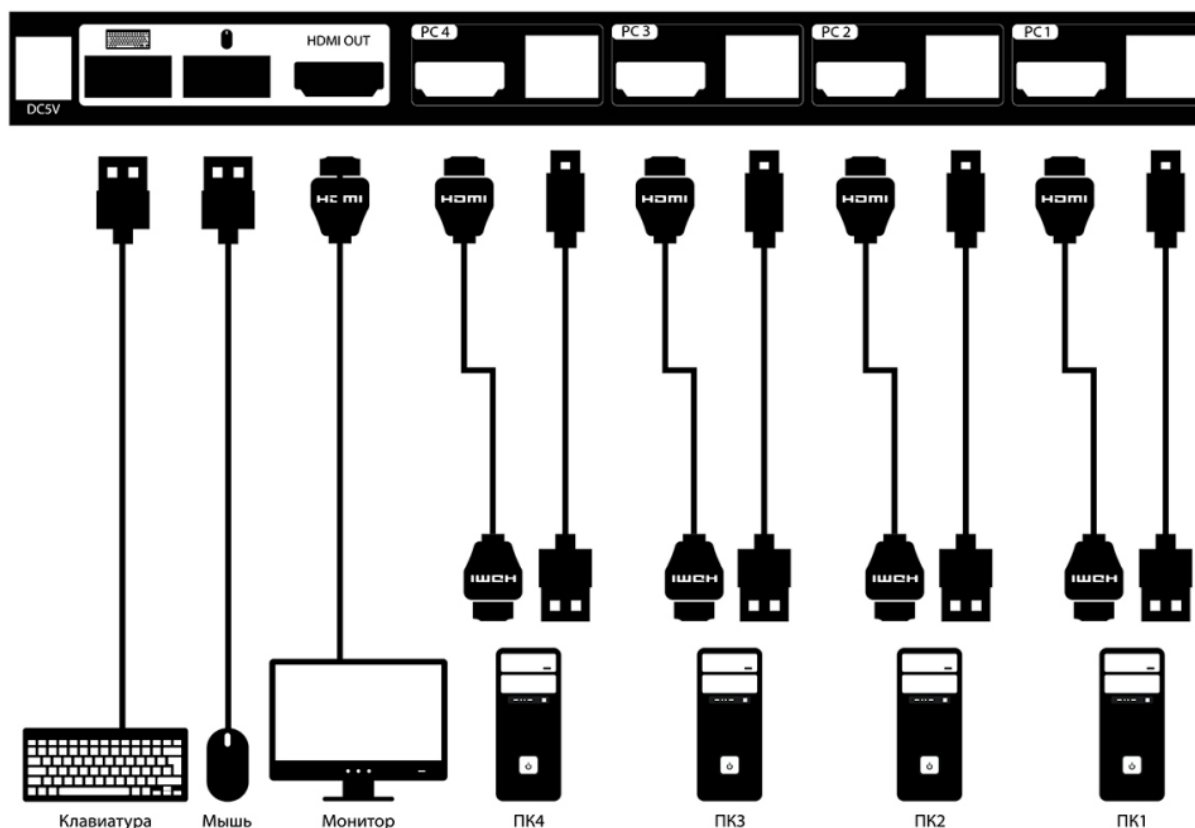

Схема применения

Примечание: Не переключайте компьютер не дождавшись завершения его загрузки.

Технические характеристики

Аппаратное обеспечение

Порты для подключения KVM-кабелей	• 4 порта HDMI • 4 порта USB Type-B
Разъемы на KVM-кабеле для подключения ПК	• Разъем HDMI • Разъем USB Type-A
Порты для подключения консоли управления	• Монитор (локальный): HDMI • Клавиатура (локальная): USB Type-A • Мышь (локальная): USB Type-A
Порты для подключения внешних носителей	• 2 порта USB Type-A
Порты для подключения внешней кнопки переключения	• Порт Mini-USB Type-B
Индикаторы	• 4 индикатора портов для подключенных ПК