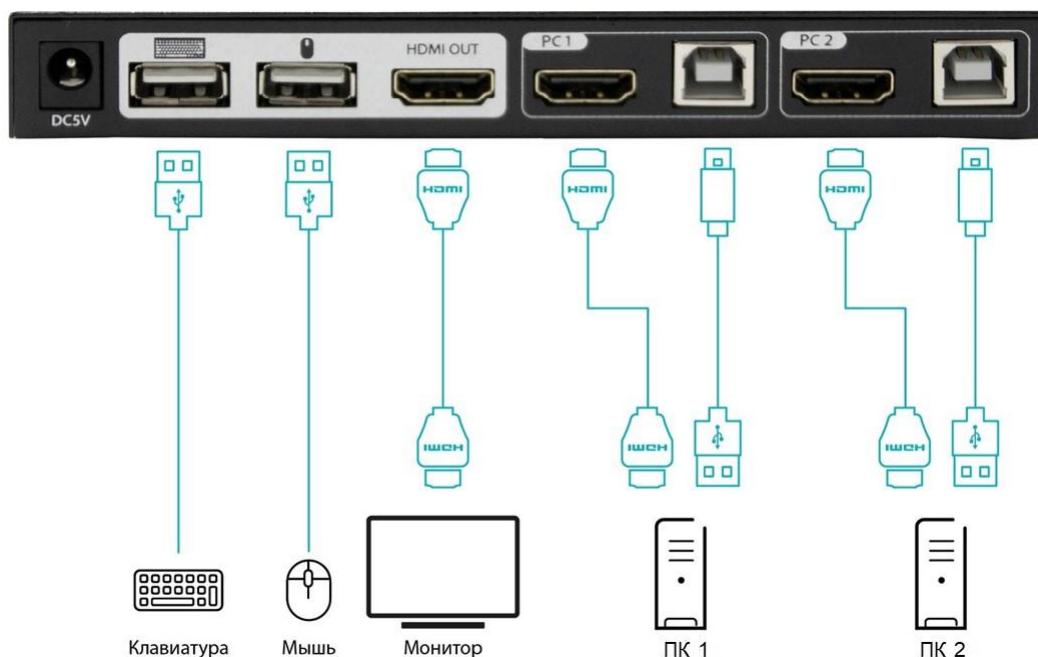

Схема применения

Примечание: Не переключайте компьютер не дождавшись завершения его загрузки.

Технические характеристики

Аппаратное обеспечение

Порты для подключения KVM-кабелей	• 2 порта HDMI • 2 порта USB Type-B
Разъемы на KVM-кабеле для подключения ПК	• Разъем HDMI • Разъем USB Type-A
Порты для подключения консоли управления	• Монитор (локальный): HDMI • Клавиатура (локальная): USB Type-A • Мышь (локальная): USB Type-A
Порты для подключения внешних носителей	• 2 порта USB Type-A
Порты для подключения внешней кнопки переключения	• Порт Mini-USB Type-B
Индикаторы	• 2 индикатора портов для подключенных ПК
Кнопки	• 2 кнопки переключения портов
Разъем питания	• Разъем для подключения адаптера питания (постоянный ток)
Корпус	• Металл